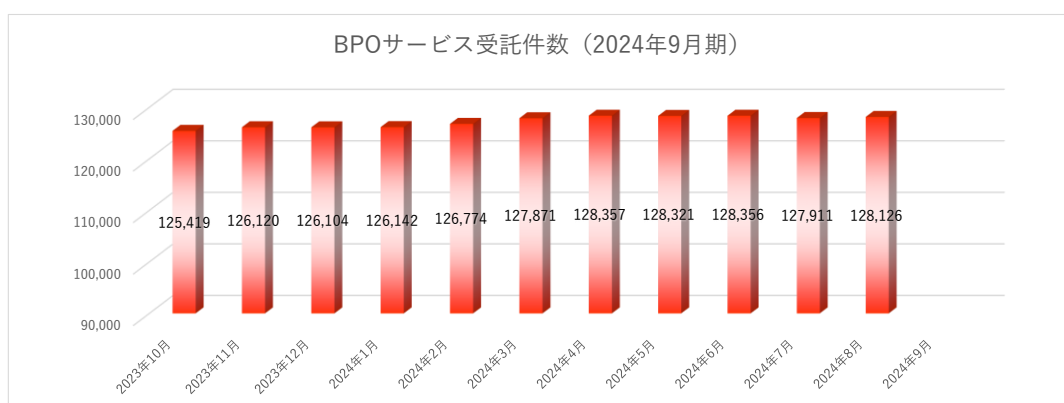

#VALUE!

各位

会社名 株式会社パルマ
 代表者名 代表取締役社長 木村 純一
 (コード：3461 東証グロース)
 問合せ先 取締役 赤羽 秀行
 管理部長
 電話番号 03-3234-0358

事業KPI 2024年9月期 8月度月次情報

当社は、2023年11月27日開示の「2023年9月期 決算説明資料（事業計画及び成長可能性に関する事項）」において記載のとおり、セルフストレージビジネス向け滞納保証付BPOサービスの受託残高を、事業KPIとして重視すべき経営指標としており、このセルフストレージビジネス向け滞納保証付BPOサービスに加え、導入を推進している「クラリス」（セルフストレージ事業者のウェブサイトを組み込み、セルフストレージの在庫管理・利用料金入金状況・オンライン決済が可能になるWEB予約決済在庫管理システム）の導入状況の推移を開示いたします。

また、セルフストレージ施設の新規出店・今後の開発予定も併せて開示いたします。

年月	2023年10月	2023年11月	2023年12月	2024年1月	2024年2月	2024年3月	2024年4月	2024年5月	2024年6月	2024年7月	2024年8月	2024年9月
累計受託件数	125,419	126,120	126,104	126,142	126,774	127,871	128,357	128,321	128,356	127,911	128,126	