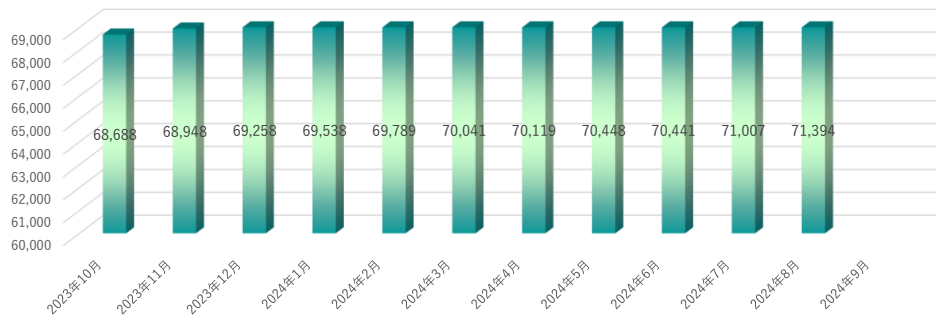

また、セルフストレージ施設の新規出店・今後の開発予定も併せて開示いたします。

年月	2023年10月	2023年11月	2023年12月	2024年1月	2024年2月	2024年3月	2024年4月	2024年5月	2024年6月	2024年7月	2024年8月	2024年9月
累計受託件数	125,419	126,120	126,104	126,142	126,774	127,871	128,357	128,321	128,356	127,911	128,126	

年次	2019年2Q	2019年4Q	2020年2Q	2020年4Q	2021年2Q	2021年4Q	2022年2Q	2022年4Q	2023年2Q	2023年4Q	2024年2Q	2024年4Q
累計受託件数	78,433	80,925	85,638	88,072	92,352	94,693	99,725	103,514	108,583	125,179	127,871	

クラリス登録室数（2024年9月期）