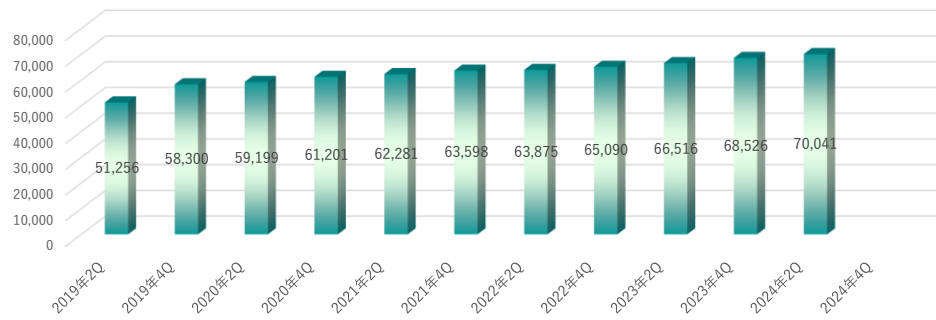

クラリス登録室数（通算）

年月	2019年2Q	2019年4Q	2020年2Q	2020年4Q	2021年2Q	2021年4Q	2022年2Q	2022年4Q	2023年2Q	2023年4Q	2024年2Q	2024年4Q
クラリス登録室数	51,256	58,300	59,199	61,201	62,281	63,598	63,875	65,090	66,516	68,526	70,041	

セルフストレージ施設の新規出店・今後の開発予定

■ セルフストレージ施設 新規出店

物件名	物件所在地	施設種別	オープン日	運営室数
ニコニコ収納庫 藤枝高柳	静岡県藤枝市高柳	屋外型	2024/8/1	43
ニコニコ収納庫 沼津港	静岡県沼津市千本港町	屋外型	2024/8/1	20
ニコニコ収納庫 喜多方松山町村松	福島県喜多方市松山町	屋外型	2024/8/27	25
ニコニコ収納庫 伊達桑折IC	福島県伊達市岡沼	屋外型	2024/8/27	55
ニコニコ収納庫 新潟向陽	新潟県新潟市東区向陽	屋外型	2024/8/27	36
ニコニコ収納庫 新潟白根	新潟県新潟市南区白根日の出町	屋外型	2024/8/27	34