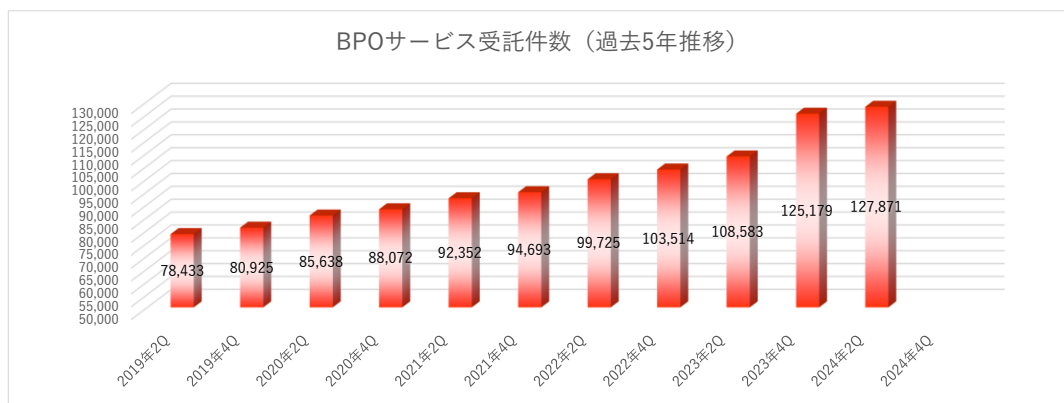

年次	2019年2Q	2019年4Q	2020年2Q	2020年4Q	2021年2Q	2021年4Q	2022年2Q	2022年4Q	2023年2Q	2023年4Q	2024年2Q	2024年4Q
累計受託件数	78,433	80,925	85,638	88,072	92,352	94,693	99,725	103,514	108,583	125,179	127,871